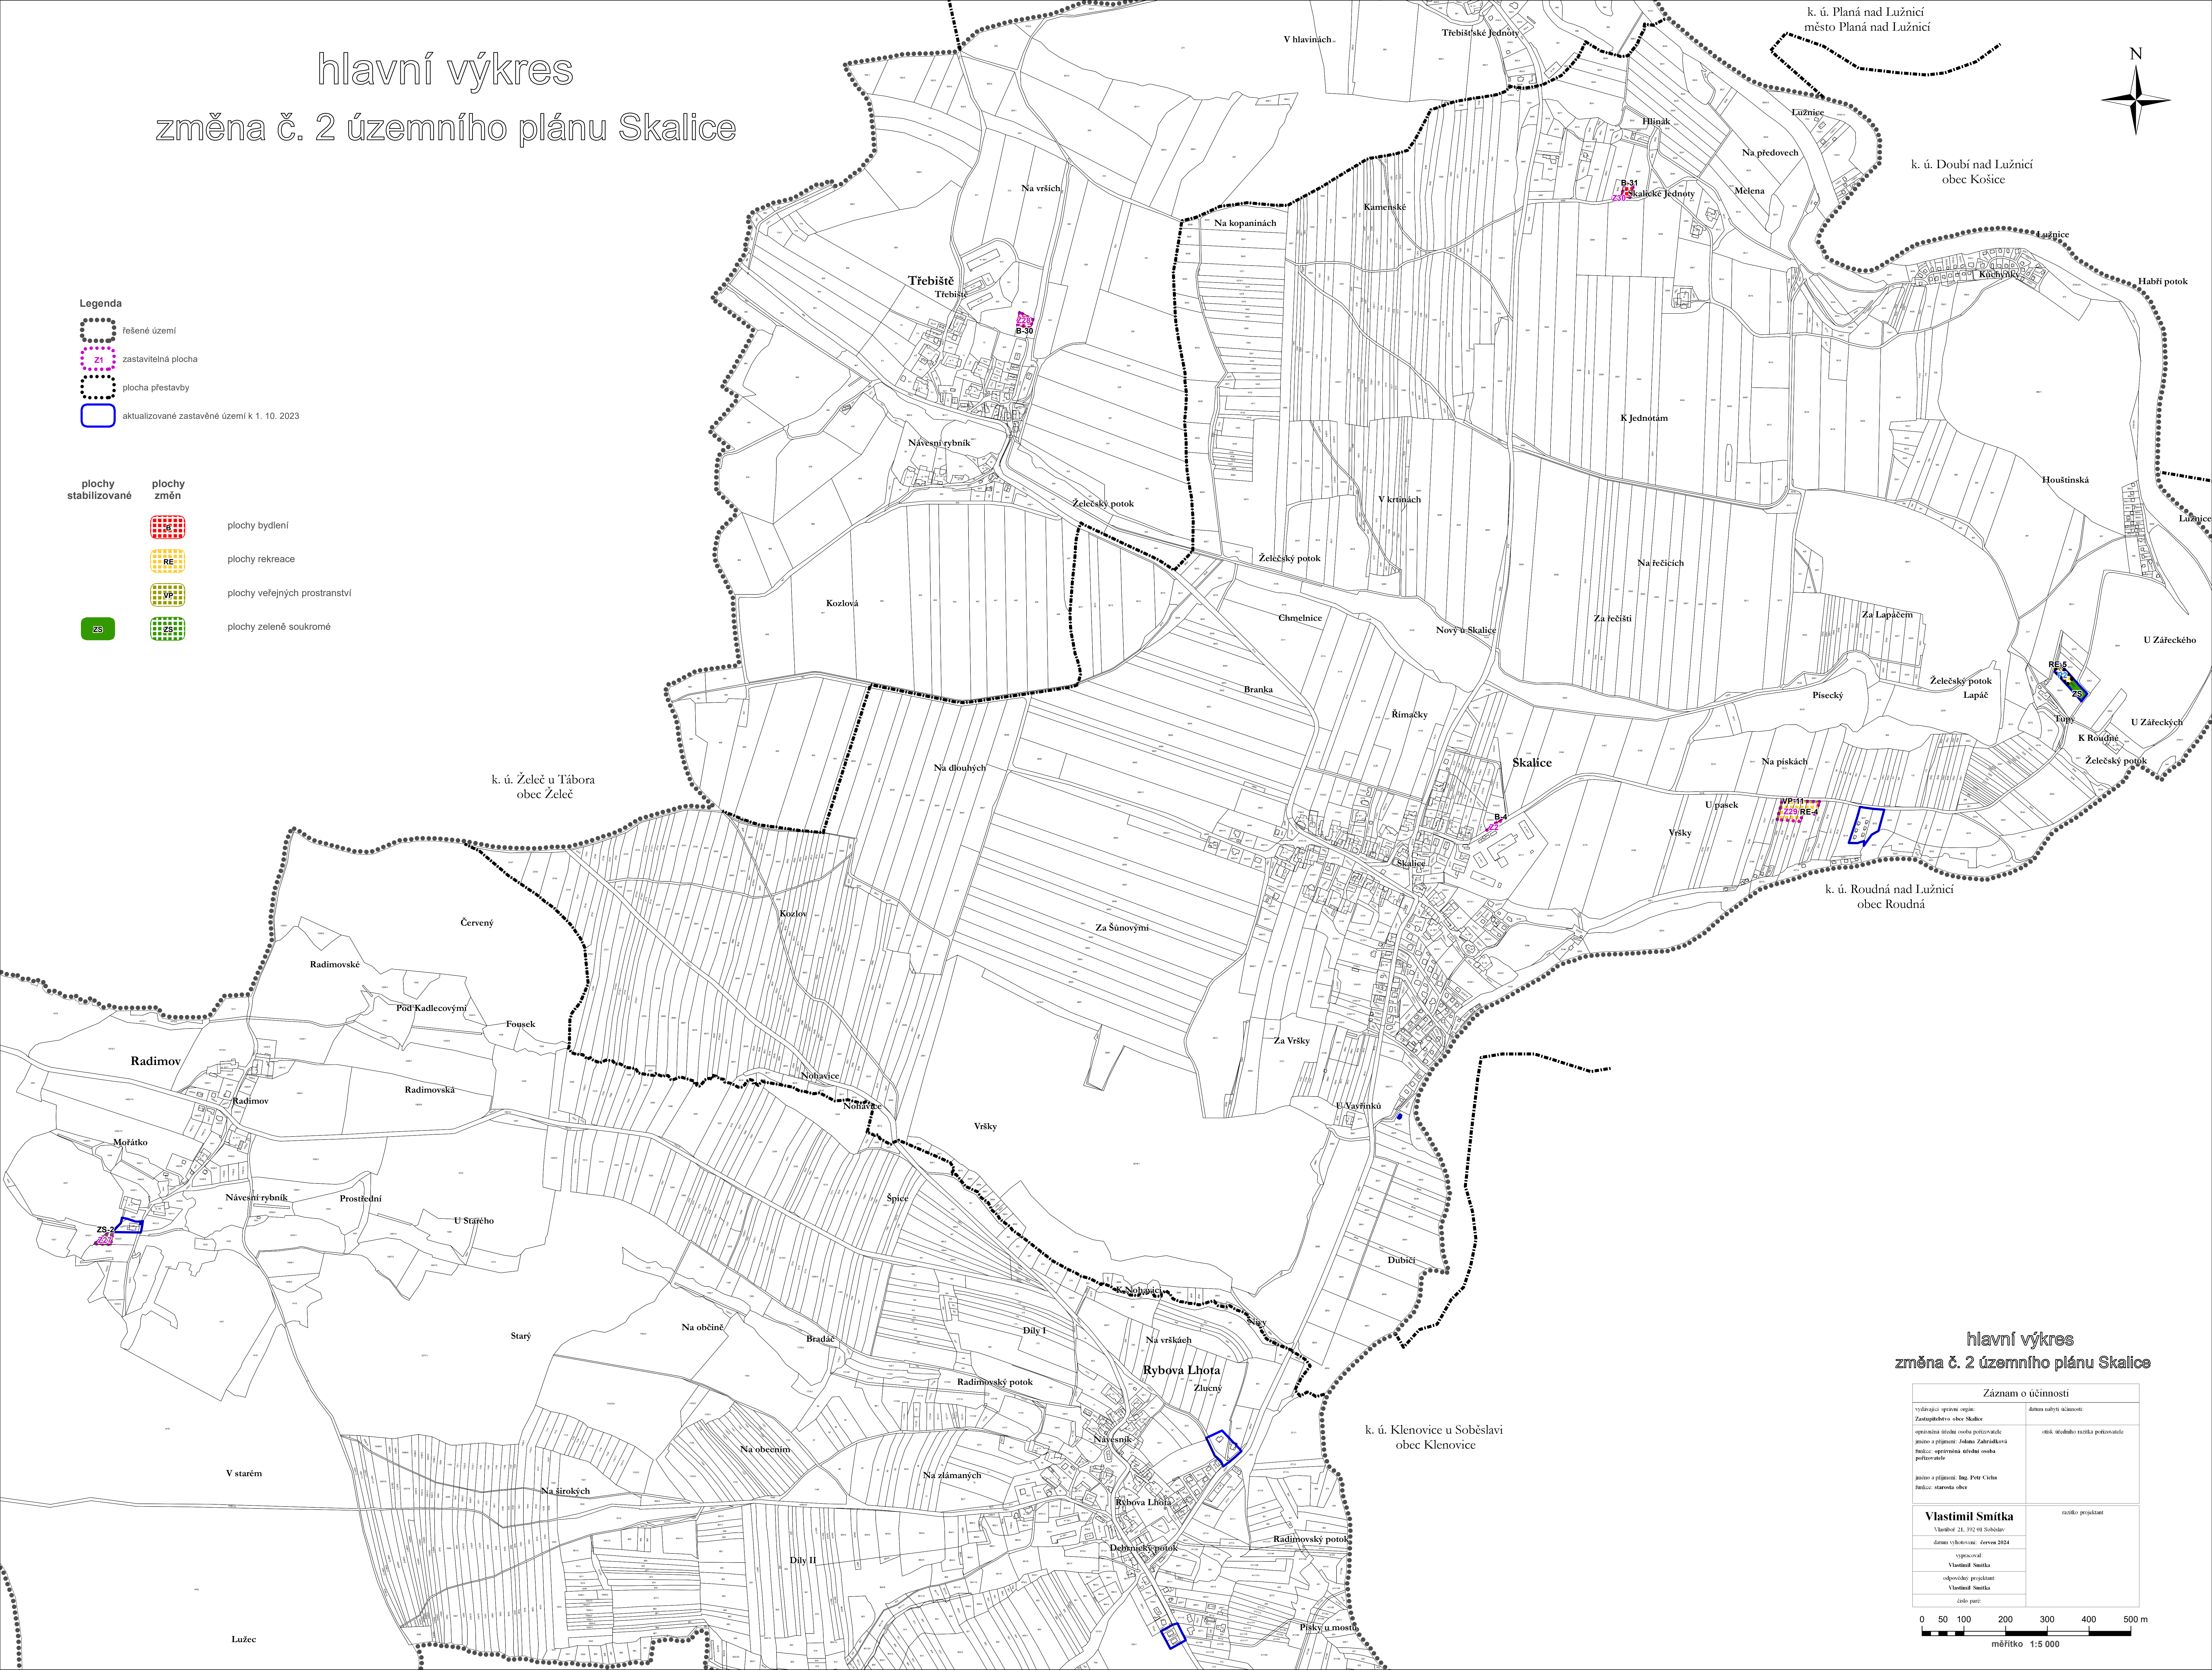

hlavní výkres změna č. 2 územního plánu Skalice

- Legenda**
- Tešené území
 - zastavitelná plocha
 - plocha přestavby
 - aktualizované zastavěné území k 1. 10. 2023

- plochy stabilizované**
- ZS plochy zelené soukromé
- plochy změn**
- B plochy bydlení
 - RE plochy rekreace
 - VP plochy veřejných prostranství
 - ZS plochy zelené soukromé

hlavní výkres změna č. 2 územního plánu Skalice

Záznam o účinnosti	
vydávající orgán mapy: Zastupitelstvo obce Skalice	datum udělení účinnosti:
operáční úroveň osoba pořizovatele: janičů a příjmové: Jdani Zahrádková	úroveň územní územní pořizovatele:
funkce: oprávněná územní osoba pořizovatele:	
datum a příjmové: Ing. Petr Čižka	
funkce: starosta obce	
Vlastimil Smitka	známka projektant
Vlastimil Smitka datum vyhotovení: červen 2024	
vypracoval: Vlastimil Smitka	
odpovědný projektant: Vlastimil Smitka	
úroveň paré:	